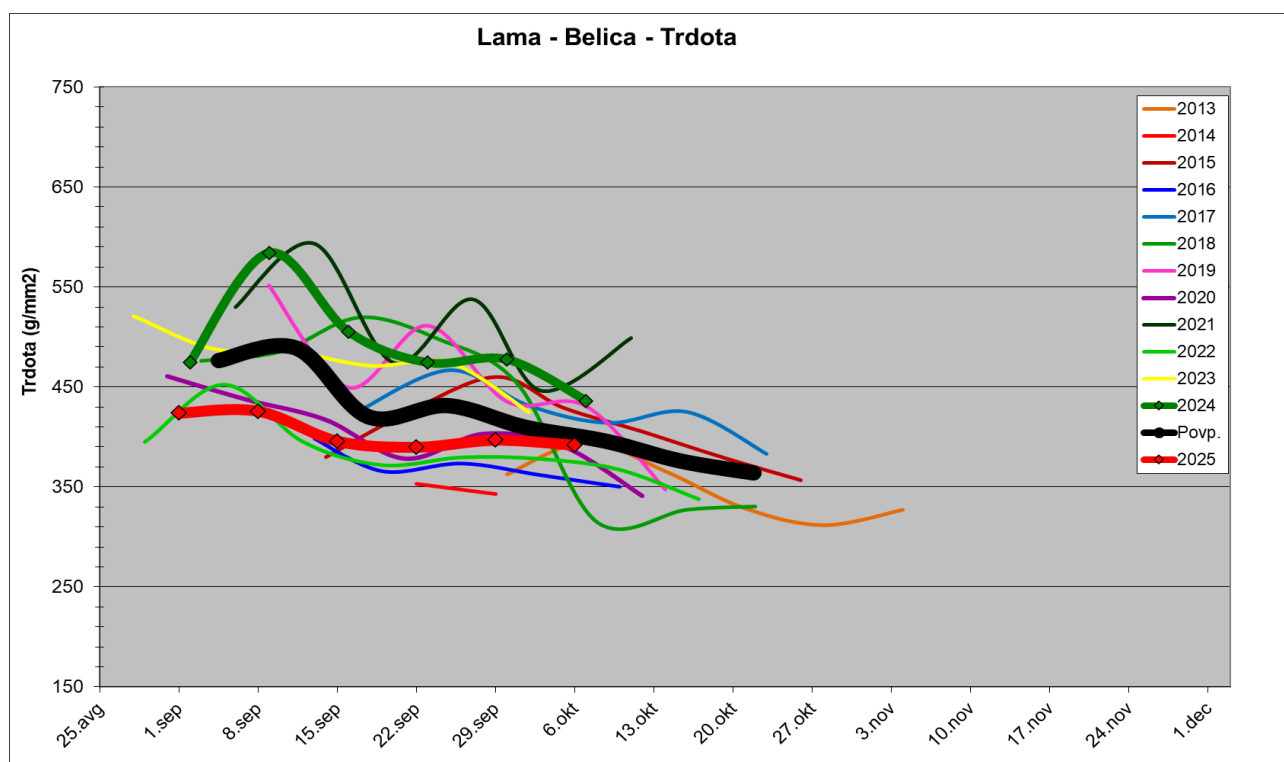

## ISTRSKA BELICA – Lama 2025

### Vsebnost olja v laboratorijski oljarni od 2013 dalje

### Trdota plodov od 2013 dalje

*Opomba: V letu 2025 smo začeli s spremljanjem trdote z milimetrsko konico (prej 3 mm), zato smo starejše podatke preračunali glede na meritve, ki smo jih opravili z obema konicama. V nadaljevanju bomo še zmeraj preverjali primerjavo, da bomo lahko v bodoče natančneje določili razmerje.*