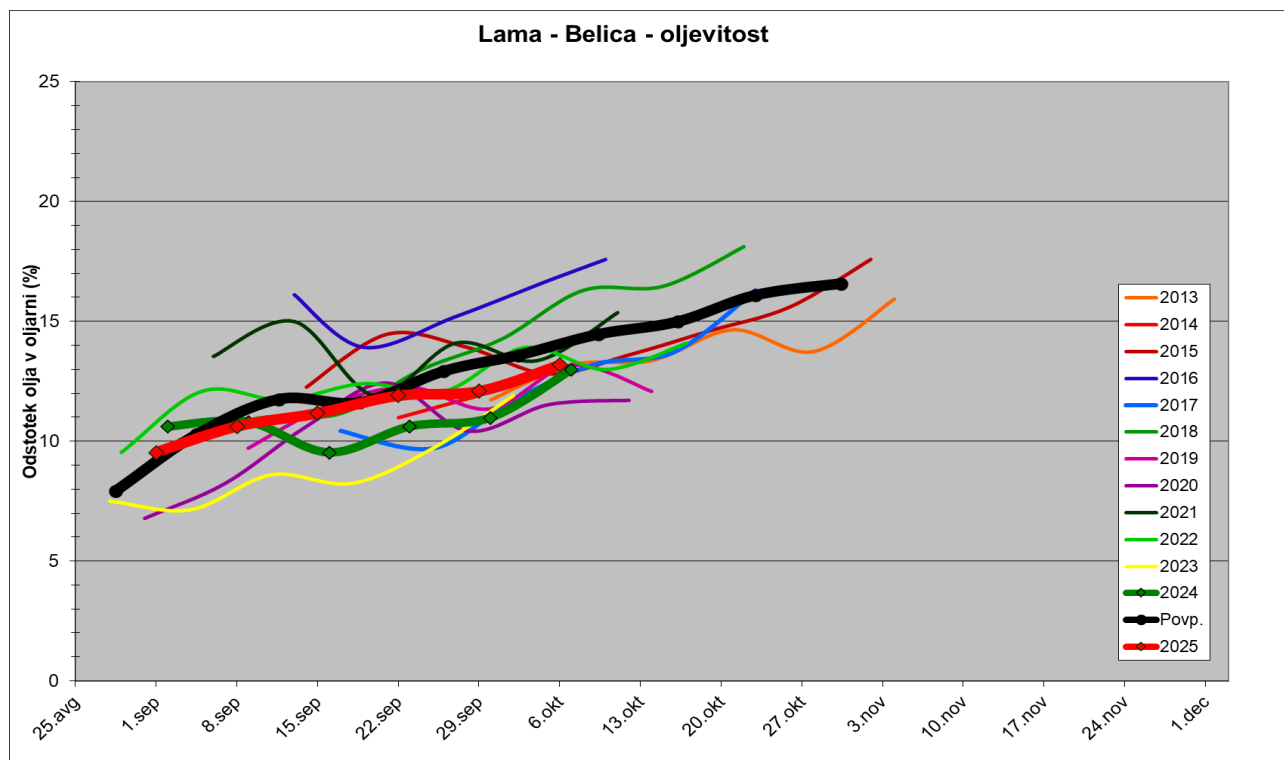

## ISTRSKA BELICA – Lama 2025

### Vsebnost olja v laboratorijski oljarni od 2013 dalje

### Trdota plodov od 2013 dalje

*Opomba: V letu 2025 smo začeli s spremljanjem trdote z milimetrsko konico (prej 3 mm), zato smo starejše podatke preračunali glede na meritve, ki smo jih opravili z obema konicama. V nadaljevanju bomo še zmeraj preverjali primerjavo, da bomo lahko v bodoče natančneje določili razmerje.*